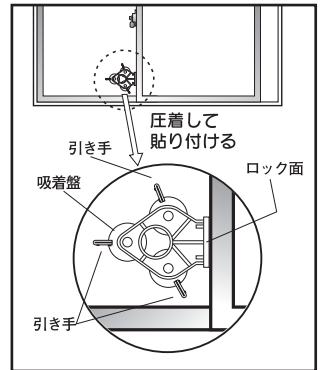

窓のお守りロック

ネジや工具が一切不要!

取付簡単で安心の二重ロック!

物騒な世の中となった近年。お守りロックは防犯対策に有効な簡易補助錠です。ネジや工具は一切不要、取付簡単、外から見える防犯として大変効果的です。

お守りロックの特徴

- ネジや工具は一切不要、取付簡単!
- 吸着ロック式で窓の外からも見えるため、心理的な防犯効果が得られます。
- 窓に押し付けるだけでロック完了なので、お年寄りやお身体の不自由な方でも大丈夫です。(窓の開け閉めの補助引きとしても大変便利)
- 換気時のストッパー、ペットの出入口確保、窓からの乳幼児の転落防止にもお使いいただけます。

(公財)東京防犯協会連合会
防犯器具推薦商品です

補助引き手としても

取り付け方法

パッケージ

商品上面

商品側面

商品スペック

- 重量：パッケージ 約47g、本体 27g (1個)
- パッケージサイズ：W124×L180×H35mm
- 本体サイズ：W93×L95×H40mm
- カートン入数：52個
- カートンサイズ：L513×W250×H264mm
- カートン重量：約2.9kg