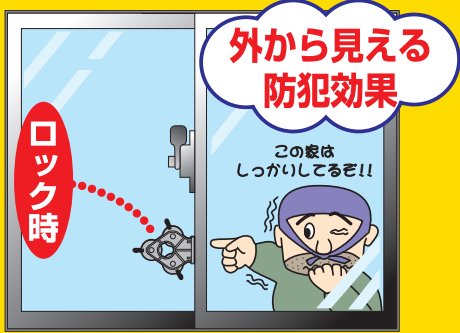

窓のお守りロック

ネジや工具が一切不要!

取付簡単で安心の二重ロック!

物騒な世の中となった近年。お守りロックは防犯対策に有効な簡易補助錠です。ネジや工具は一切不要、取付簡単、外から見える防犯として大変効果的です。

お守りロックの特徴

- ネジや工具は一切不要、取付簡単!
- 吸着ロック式で窓の外からも見えるため、心理的な防犯効果が得られます。
- 窓に押し付けるだけでロック完了なので、お年寄りやお身体の不自由な方でも大丈夫です。(窓の開け閉めの補助引きとしても大変便利)
- 換気時のストッパー、ペットの出入口確保、窓からの乳幼児の転落防止にもお使いいただけます。

(公財)東京防犯協会連合会
防犯器具推薦商品です

補助引き手としても

取り付け方法

パッケージ

商品上面

商品側面

商品スペック

- 重量：パッケージ 約47g、本体 27g (1個)
- パッケージサイズ：W124×L180×H35mm
- 本体サイズ：W93×L95×H40mm
- カートン入数：52個
- カートンサイズ：L513×W250×H264mm
- カートン重量：約2.9kg